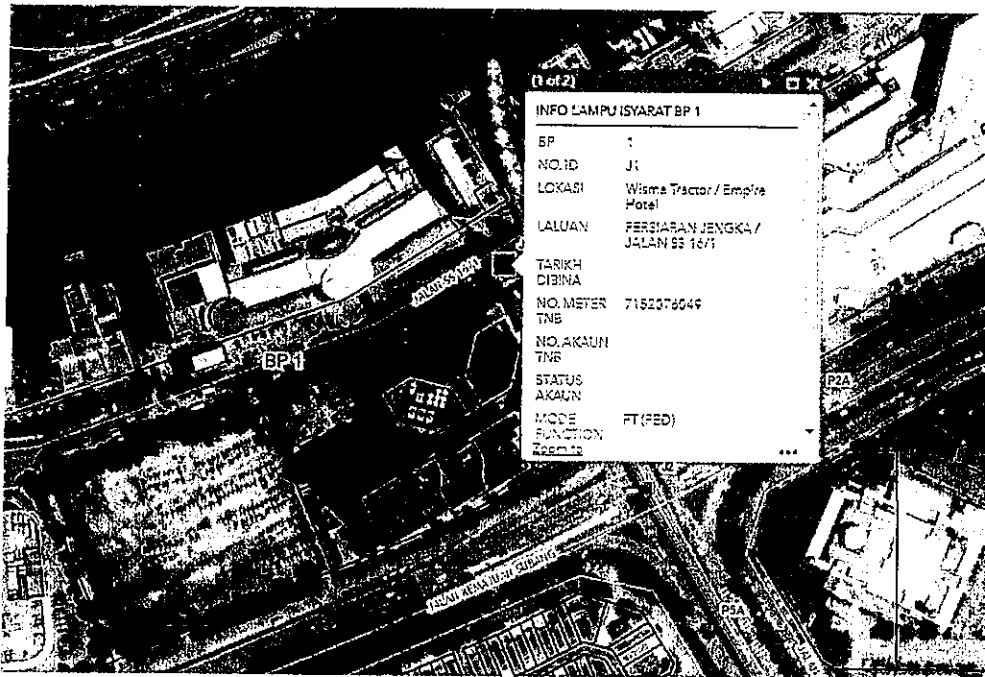

[Type here]

KERJA-KERJA MENAIKTARAF SISTEM CONTROLLER LAMPU ISYARAT (SMART CONTROLLER) DI PERSIMPANGAN J1(PERSIARAN JENGA), J2 (PERSIARAN KEMAJUAN SUBANG), J10A (JALAN PJS 9/1), PH2A (PERSIARAN PUTRA PERDANA) DAN PH9A (PERSIARAN PUTRA INDAH) UNTUK MAJLIS BANDARAYA SUBANG JAYA.

## PELAN LOKASI

No. ID : J1

Koordinat : 3.081896, 101.583681

No. ID : J2

Koordinat : 3.080817, 101.584388

[Type here]

KERJA-KERJA MENAIKTARAF SISTEM CONTROLLER LAMPU ISYARAT (SMART CONTROLLER) DI PERSIMPANGAN J1(PERSIARAN JENGA), J2 (PERSIARAN KEMAJUAN SUBANG), J10A (JALAN PJS 9/1), PH2A (PERSIARAN PUTRA PERDANA) DAN PH9A (PERSIARAN PUTRA INDAH) UNTUK MAJLIS BANDARAYA SUBANG JAYA.

## PELAN LOKASI

No. ID : J10A

Koordinat : 3.060318, 101.610085

No. ID : PH2A

Koordinat : 3.016786, 101.576770

[Type here]

KERJA-KERJA MENAIKTARAF SISTEM CONTROLLER LAMPU ISYARAT (SMART CONTROLLER) DI PERSIMPANGAN J1(PERSIARAN JENGA), J2 (PERSIARAN KEMAJUAN SUBANG), J10A (JALAN PJS 9/1), PH2A (PERSIARAN PUTRA PERDANA) DAN PH9A (PERSIARAN PUTRA INDAH) UNTUK MAJLIS BANDARAYA SUBANG JAYA.

## PELAN LOKASI

No. ID : PH9A

Koordinat : 2.993794, 101.581906

FRONT VIEW

REAR VIEW

SIDE VIEW