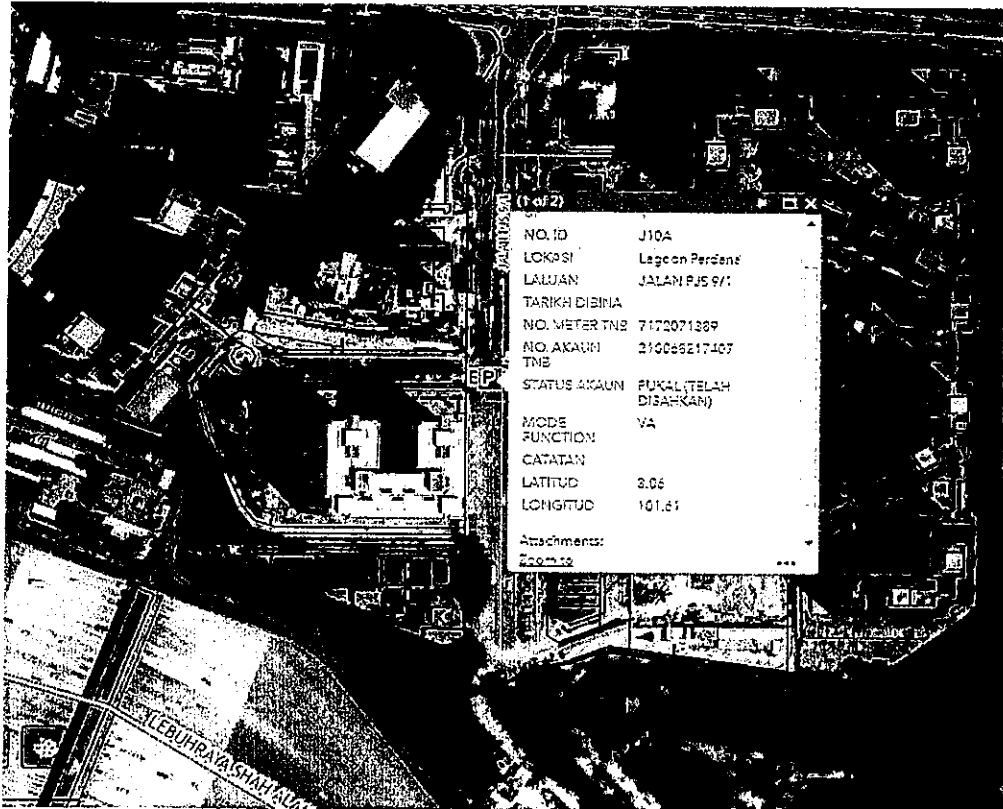

## PELAN LOKASI

No. ID : J1

Koordinat : 3.081896, 101.583681

No. ID : J2

Koordinat : 3.080817, 101.584388

[Type here]

KERJA-KERJA MENAIKTARAF SISTEM CONTROLLER LAMPU ISYARAT (SMART CONTROLLER) DI PERSIMPANGAN J1(PERSIARAN JENGA), J2 (PERSIARAN KEMAJUAN SUBANG), J10A (JALAN PJS 9/1), PH2A (PERSIARAN PUTRA PERDANA) DAN PH9A (PERSIARAN PUTRA INDAH) UNTUK MAJLIS BANDARAYA SUBANG JAYA.

## PELAN LOKASI

No. ID : J10A

Koordinat : 3.060318, 101.610085

No. ID : PH2A

Koordinat : 3.016786, 101.576770

[Type here]

KERJA-KERJA MENAIKTARAF SISTEM CONTROLLER LAMPU ISYARAT (SMART CONTROLLER) DI PERSIMPANGAN J1(PERSIARAN JENGA), J2 (PERSIARAN KEMAJUAN SUBANG), J10A (JALAN PJS 9/1), PH2A (PERSIARAN PUTRA PERDANA) DAN PH9A (PERSIARAN PUTRA INDAH) UNTUK MAJLIS BANDARAYA SUBANG JAYA.

## PELAN LOKASI

No. ID : PH9A

Koordinat : 2.993794, 101.581906

FRONT VIEW

REAR VIEW

SIDE VIEW