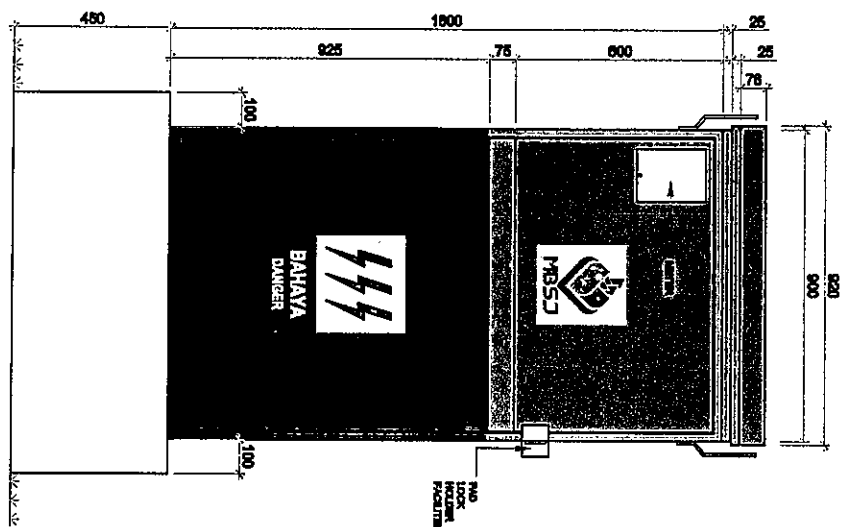

## PELAN LOKASI

No. ID : J10A

Koordinat : 3.060318, 101.610085

No. ID : PH2A

Koordinat : 3.016786, 101.576770

[Type here]

KERJA-KERJA MENAIKTARAF SISTEM CONTROLLER LAMPU ISYARAT (SMART CONTROLLER) DI PERSIMPANGAN J1(PERSIARAN JENGA), J2 (PERSIARAN KEMAJUAN SUBANG), J10A (JALAN PJS 9/1), PH2A (PERSIARAN PUTRA PERDANA) DAN PH9A (PERSIARAN PUTRA INDAH) UNTUK MAJLIS BANDARAYA SUBANG JAYA.

## PELAN LOKASI

No. ID : PH9A

Koordinat : 2.993794, 101.581906

FRONT VIEW

REAR VIEW

SIDE VIEW